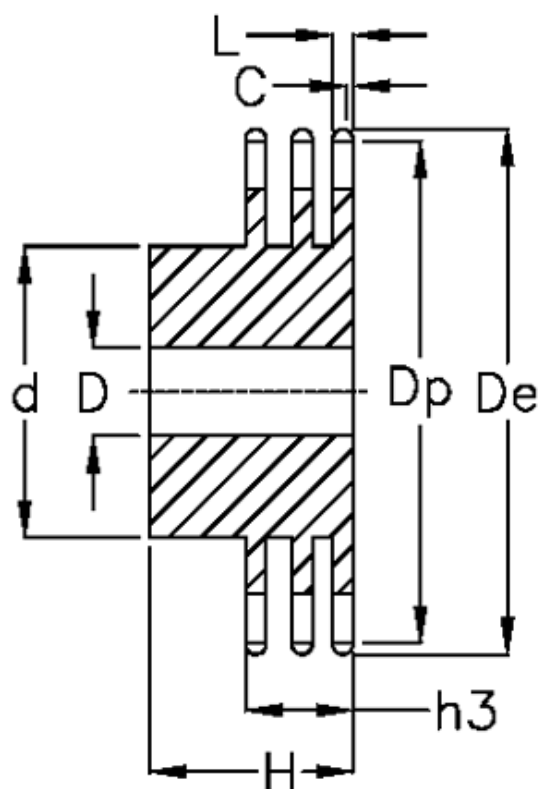

Varenummer: 616013006011
Beskrivelse: Navhjul 10 B-3 Z=11 triplex
forboret

Mål

Antal tænder	= 11
C	= 1.6
d	= 39
D	= 16±0,5
De	= 63
Dp	= 56.34
For kædebetegnelse	= 10 B-3
For kæde størrelse	= 5/8" x 3/8"

H	= 55
h3	= 42.1
L	= 9